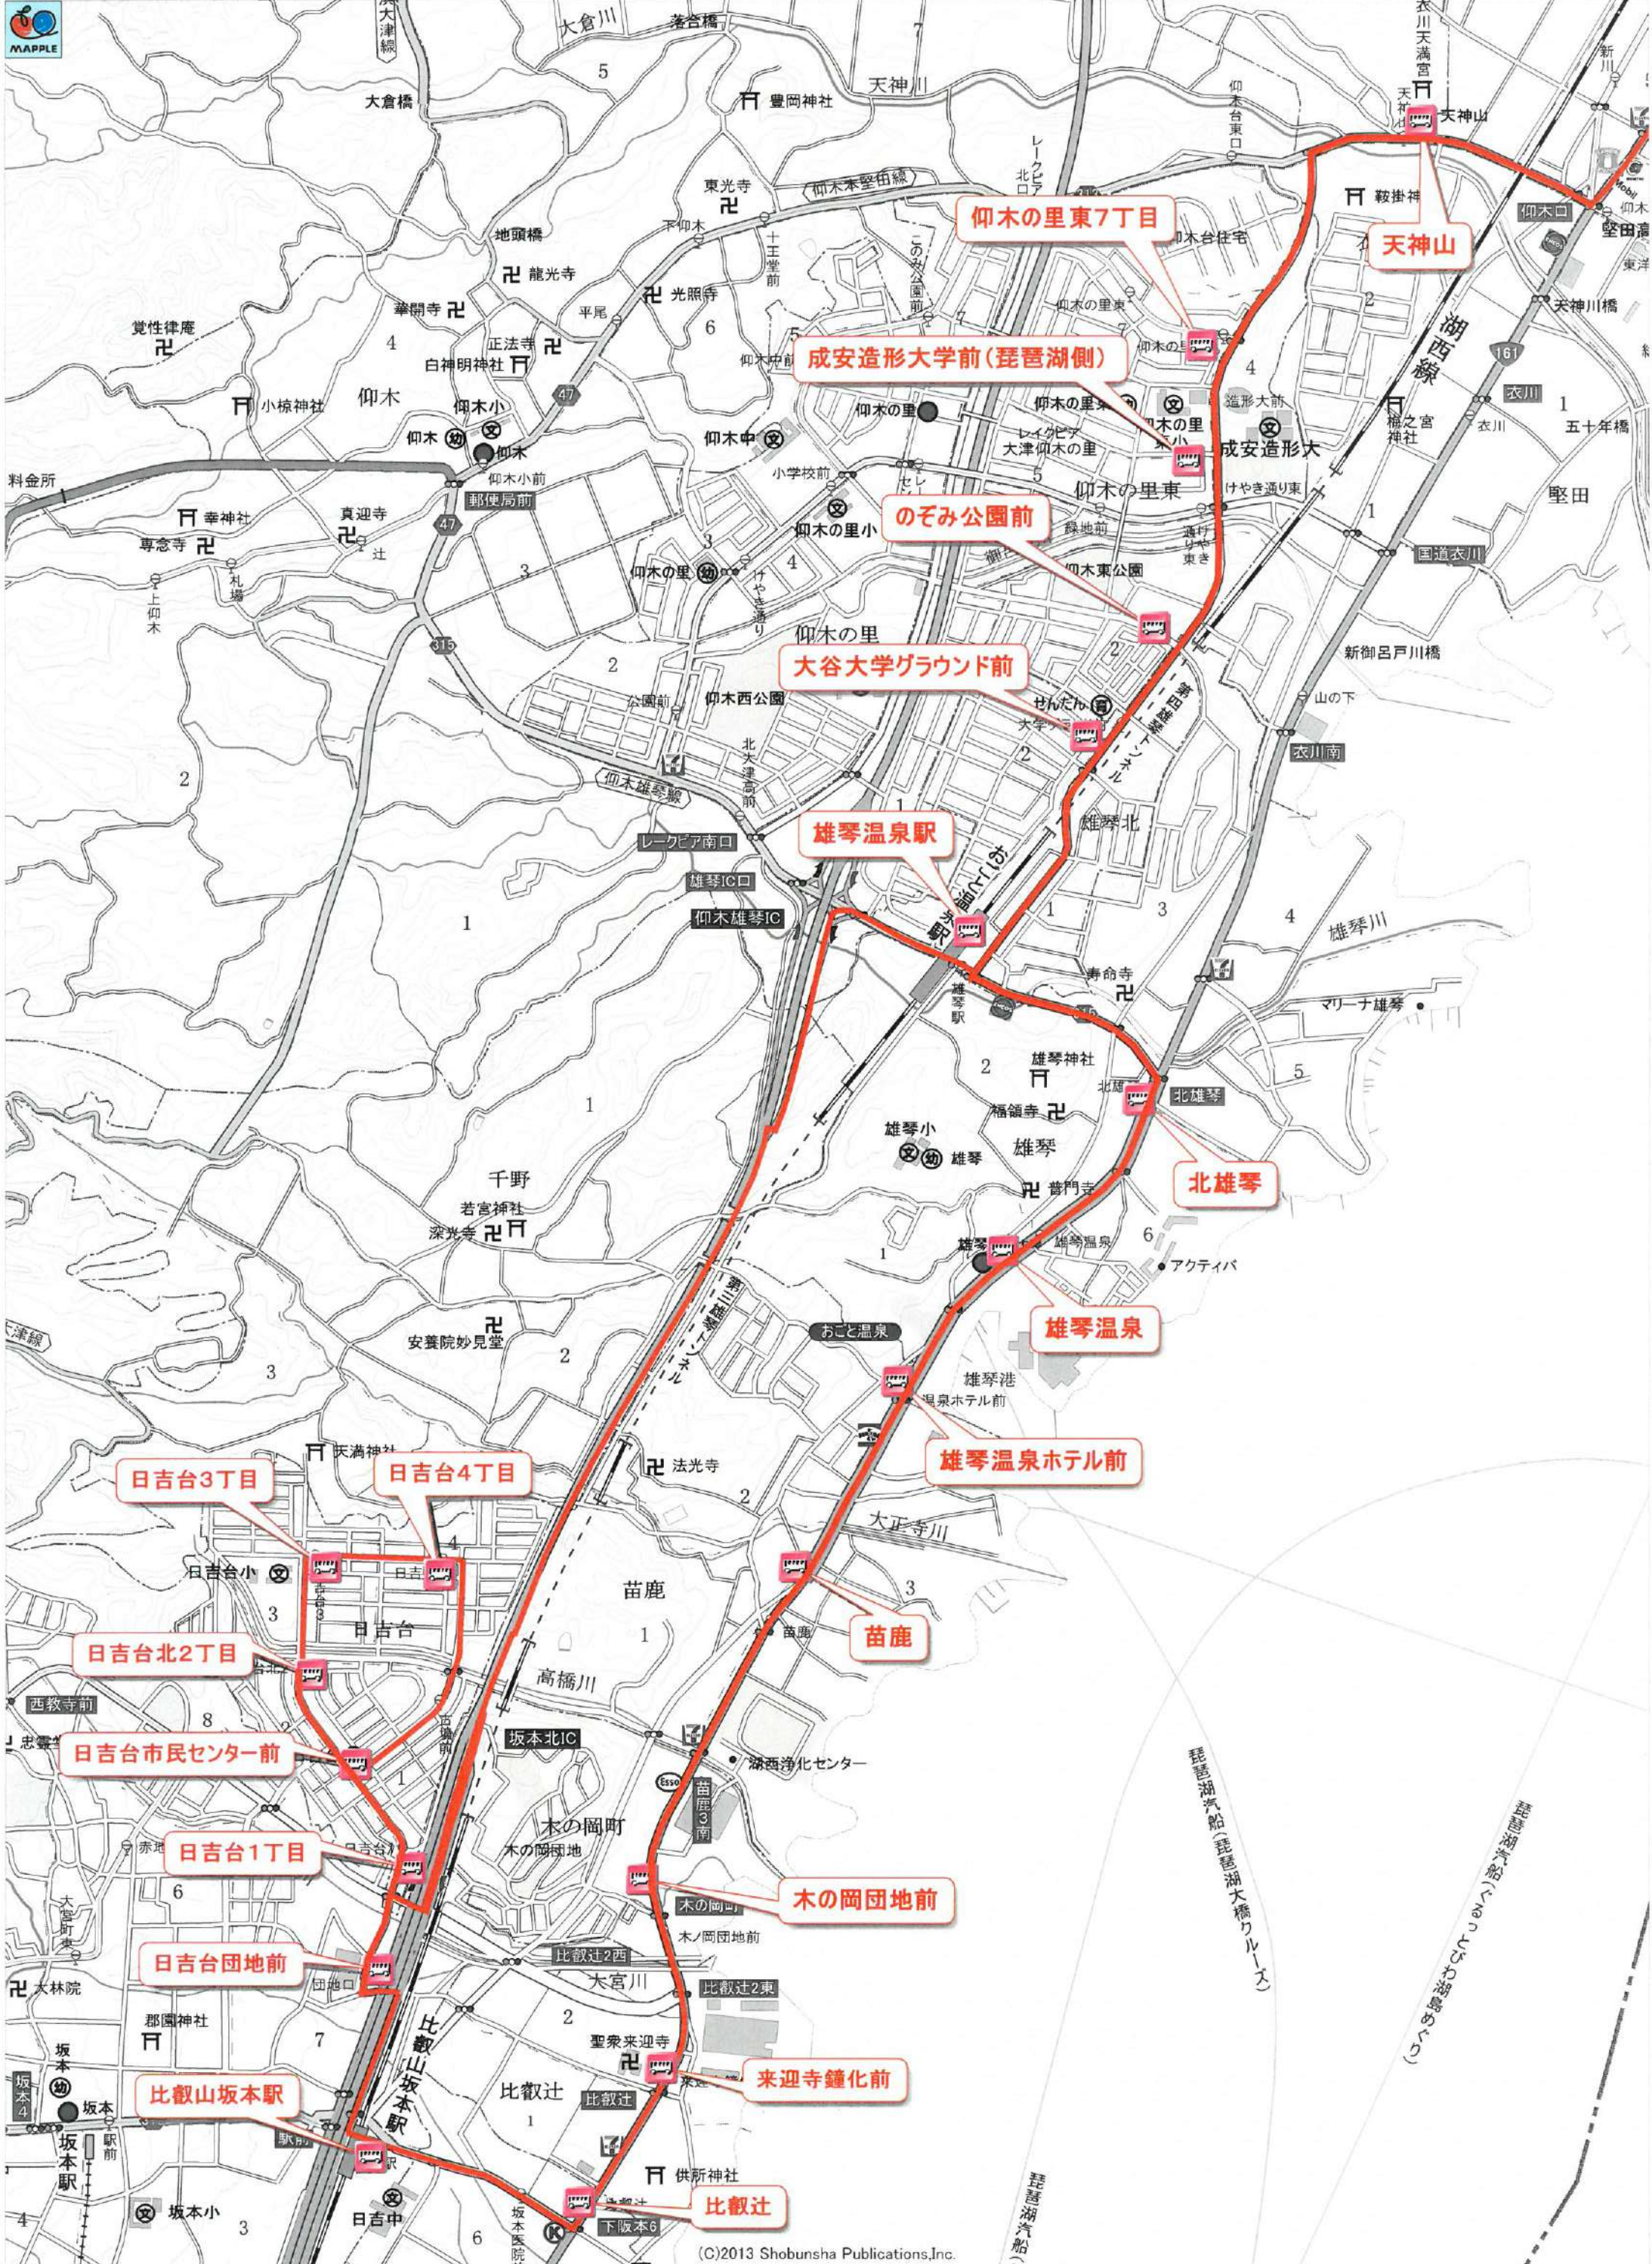

⑤雄琴・比叡山坂本方面

(C)2013 Shobunsha Publications, Inc.

1 : 14,000 相当

地図上の1センチは約140メートル